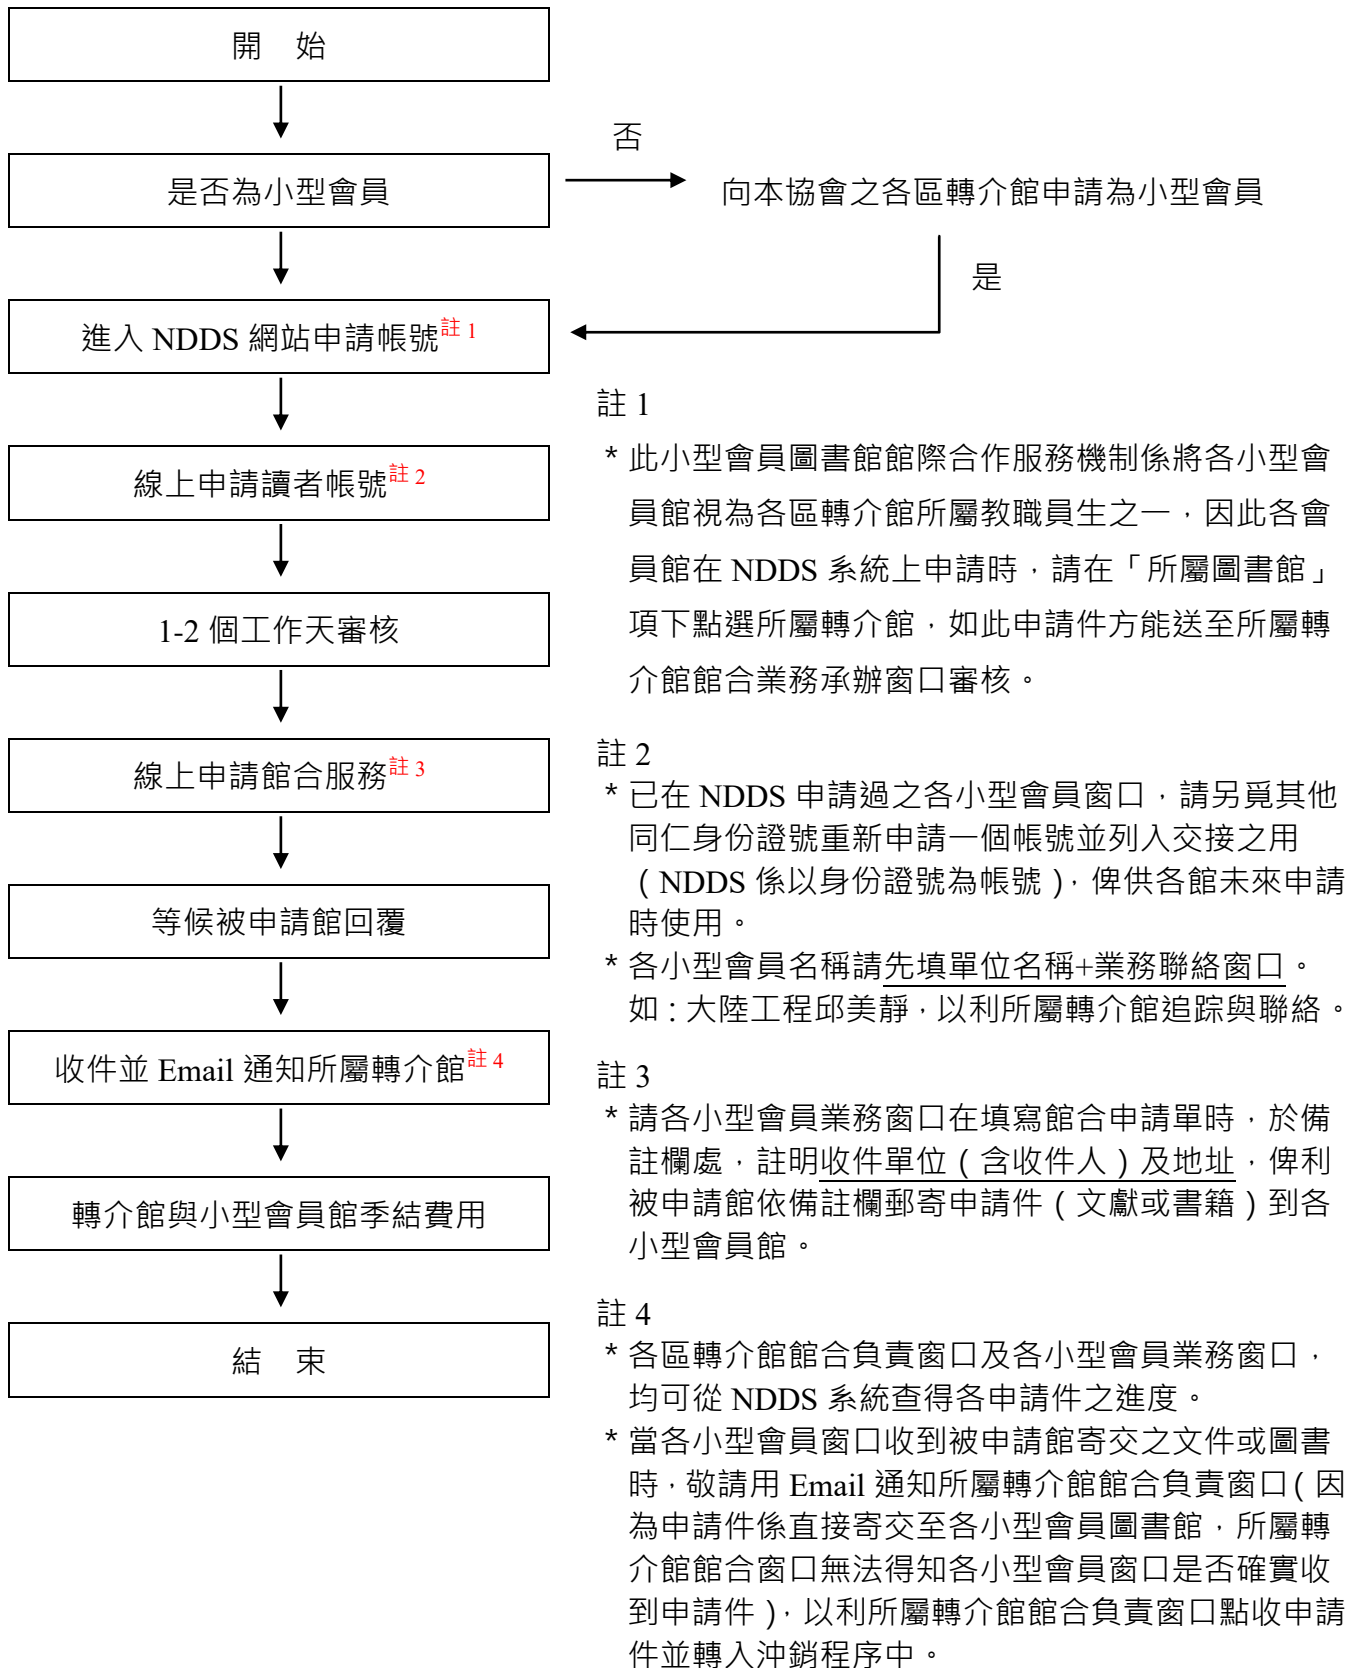

中華圖書資訊館際合作協會

小型圖書館會員申請館際合作轉介服務流程

* 本項小型圖書館會員館際合作轉介服務各區轉介館業務承辦人

北區 - 新北市立圖書館

婁莠莘 E-mail : AN0445@ntpc.gov.tw

TEL : (02) 2953-7868 轉 8101

中區 - 國立中興大學圖書館

陳蓉蓉 E-mail : ronda@nchu.edu.tw